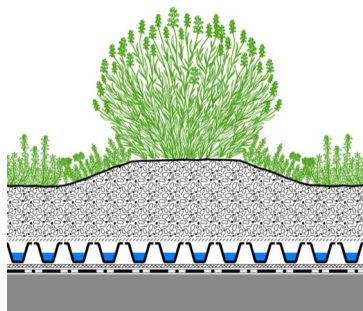

Scheda progetto Green Place per STAM Europe, Milano

Da ciascun ufficio c'è una vista fantastica al giardino pensile moderno.

Concezione

„Green Place“ viene chiamato l'edificio d'uffici che consiste in varie parti. La facciata del complesso moderno consiste in maggior parti in vetro e alluminio. Tra l'altro si trovano varie pareti esterni corredate di un "sistema a lamelle" in bambù. L'edificio sostenibile è stato certificato con LEED Gold. Da tutte le parti si può avere la vista al cortile, un giardino al di sopra di un garage sotterraneo; sopra tutto dal piano terra, nel quale si trovano le sale d'entrata e la showroom di un autosalone. Il cortile è accessibile da qualsiasi edificio.

Il modello sul garage sotterraneo, il quale viene realizzato da aree di vegetazione e aree pedonabili assomiglia ad una scacchiera. Tra le aiuole, le quali sono state piantumate con differenti piante perenni. Sono stati creati dei posti da sedere in forma di altre aiuole con dei alberi. La parte più bassa dei tre edifici fu inverdita in maniera estensiva; sulle parti più in alto sono stati installati dei impianti fotovoltaici.

Descrizione del sistema

- Vegetazione
- Zincoterra
- Telo filtrante SF
- Floradrain® FD 40
- Feltro protettivo ad accumulo SSM 45
- Costruzione tetto con guaina impermeabilizzante anti radici

Le aziende al interno dell'edificio trasferiscono i loro eventi all'area aperta.

Lo schema mostra il modello a scacchiera creato dalla combinazione di piante e aree pedonabili.

Le superfici piantumate con differenti forme di vegetazione creano un grande disegno.