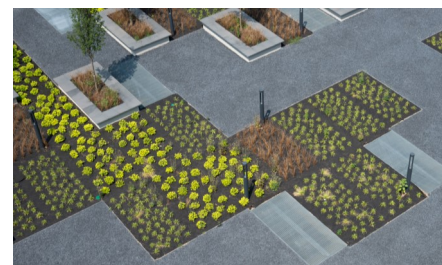

Scheda progetto Green Place per STAM Europe, Milano

Da ciascun ufficio c'è una vista fantastica al giardino pensile moderno.

Concezione

„Green Place“ viene chiamato l'edificio d'uffici che consiste in varie parti. La facciata del complesso moderno consiste in maggior parti in vetro e alluminio. Tra l'altro si trovano varie pareti esterni corredate di un "sistema a lamelle" in bambù. L'edificio sostenibile è stato certificato con LEED Gold. Da tutte le parti si può avere la vista al cortile, un giardino al di sopra di un garage sotterraneo; sopra tutto dal piano terra, nel quale si trovano le sale d'entrata e la showroom di un autosalone. Il cortile è accessibile da qualsiasi edificio.

Il modello sul garage sotterraneo, il quale viene realizzato da aree di vegetazione e aree pedonabili assomiglia ad una scacchiera. Tra le aiuole, le quali sono state piantumate con differenti piante perenni. Sono stati creati dei posti da sedere in forma di altre aiuole con dei alberi. La parte più bassa dei tre edifici fu inverdita in maniera estensiva; sulle parti più in alto sono stati installati dei impianti fotovoltaici.

Sistema:
„Giardino pensile“ con Floradrain® FD 40 e „Tappeto sedum“ con Floradrain® FD 25

Coordinate:
45°29'48.36"N 9°8'18.37"E

Il „sistema a lamelle“ in bambù fu costruito prevalentemente sulla parte sud come protezione dal sole.

Lo schema mostra il modello a scacchiera creato dalla combinazione di piante e aree pedonabili.

Le superfici piantumate con differenti forme di vegetazione creano un grande disegno.